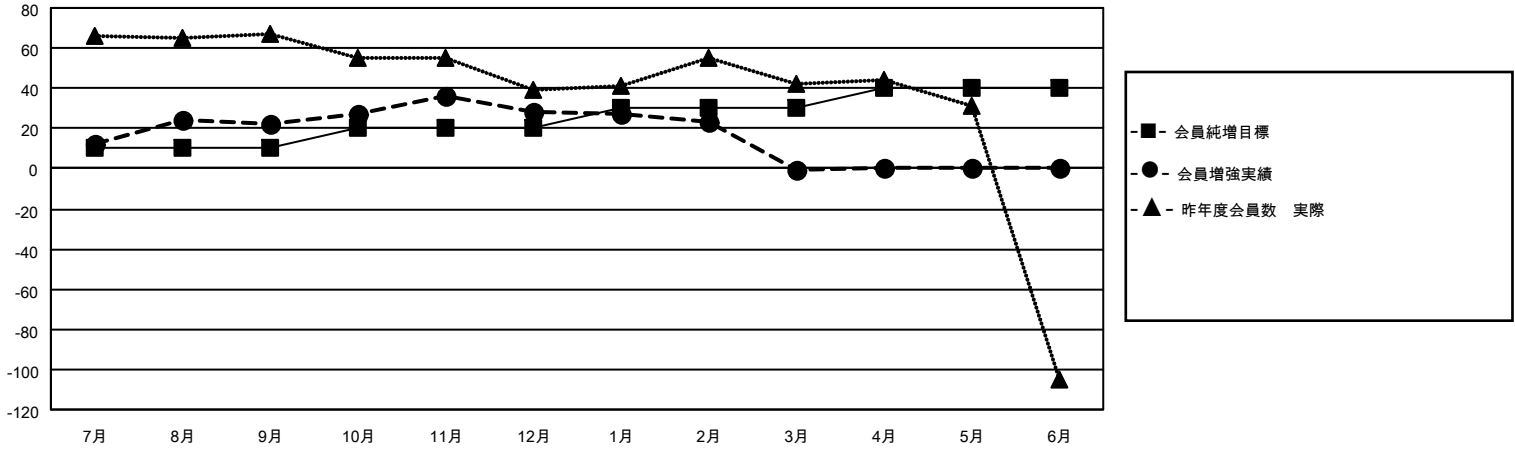

MONTHLY MEMBERSHIP PROGRESS REPORT

地域 JAPAN

District 336 D

Results as of: 3/31/2021

クラブ			
結果：2020-2021			
四半期	新クラブ目標	新クラブ	解散クラブ
7月/8月/9月	0	0	0
10月/11月/12月	0	0	0
1月/2月/3月	0	0	0
4月/5月/6月	0	0	0

名			
結果：2020-2021			
四半期	会員純増目標	会員増強実績	退会者(転籍を含む)実際
7月/8月/9月	10	77	51
10月/11月/12月	10	47	39
1月/2月/3月	10	27	54
4月/5月/6月	10	0	0

新クラブ目標及び実績累計

会員目標及び実績累計

解散クラブ: 0	63 CLUBS OF 88 一名以上の新会員を登録	男女別 男性 2,481 (87.76%) 女性 346 (12.24%)
退会者 物故会員 17 クラブ解散 0 その他 127 合計 144	会員累計データを見るには、ここをクリック	世帯主/家族会員合計 292 国際会費半額の家族会員 135