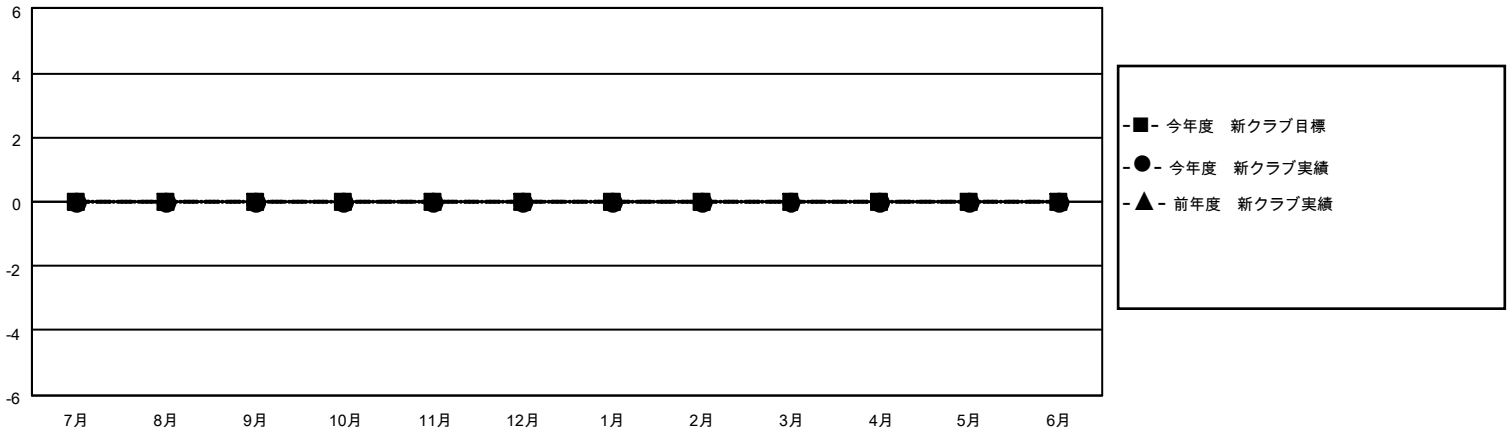

MONTHLY MEMBERSHIP PROGRESS REPORT

地域 JAPAN

District 336 D

Results as of: 3/31/2021

クラブ			
結果：2020-2021			
四半期	新クラブ目標	新クラブ	解散クラブ
7月/8月/9月	0	0	0
10月/11月/12月	0	0	0
1月/2月/3月	0	0	0
4月/5月/6月	0	0	0

名			
結果：2020-2021			
四半期	会員純増目標	会員増強実績	退会者(転籍を含む)実際
7月/8月/9月	10	77	51
10月/11月/12月	10	47	39
1月/2月/3月	10	27	54
4月/5月/6月	10	0	0

新クラブ目標及び実績累計

会員目標及び実績累計

解散クラブ: 0	63 CLUBS OF 88 一名以上の新会員を登録	男女別 男性 2,481 (87.76%) 女性 346 (12.24%)
退会者 物故会員 17 クラブ解散 0 その他 127 合計 144	会員累計データを見るには、ここをクリック	世帯主/家族会員合計 292 国際会費半額の家族会員 135